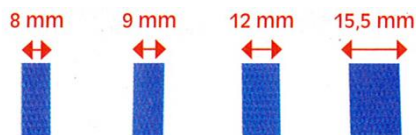

Impression en 1 couleur ([Contactez-nous](#))

**FEUILLARD PP
MANUEL**

**Utilisation
Sans Tendeur
mais avec :**

Boucles plastique
autobloquantes

En 13 ou 16 mm

FEUILLARD MANUEL AVEC JOUES PLASTIQUES

Nuance	Dimensions	Ø mandrin	Résistance	Bobine	Bobine
Couleur	larg. x ép. X lg	en mm	en KG	par carton	par palette
noir	12 x 0,4 x 2000	25	128	2	90
noir	12 x 0,5 x 1500	25	136	2	90
noir	12 x 0,6 x 1500	25	145	2	90
noir	16 x 0,45 x 1500	25	190	2	90
noir	16 x 0,8 x 800	25	300	2	90

FEUILLARD MANUEL EN DIAMETRE 200 MM

bleu / blanc	12 x 0,5 x 3000	200	110	2	60
bleu / blanc	12 x 0,55 x 3000	200	128	2	48
bleu / blanc	12 x 0,63 x 3000	200	140	2	48
bleu / blanc	12 x 0,75 x 2300	200	200	2	48
bleu / blanc	15,5 x 0,55 x 2500	200	180	2	48

FEUILLARD MANUEL EN DIAMETRE 280 MM

bleu / blanc	12 x 0,63 x 2100	280	140	2	60
bleu / blanc	15,5 x 0,63 x 1800	280	192	2	48

FEUILLARD MANUEL EN DIAMETRE 406 MM

bleu	12 x 0,75 x 2000	406	236	2	48
noir	15,5 x 0,75 x 1500	406	275	2	48

**FEUILLARD PP
MACHINE**

Largeurs de feillard disponible

CP LXT

FEUILLARD PP MACHINE MANDRIN 200 MM

Nuance	Dimensions	Ø mandrin	Résistance	Bobine	Bobine
Couleur(s)	larg. x ép. X lg	en mm	en KG	par carton	par palette
bleu	8 x 0,55 x 4000	200	92	2	48
bleu	9 x 0,55 x 4000	200	96	2	48
bleu	9 x 0,63 x 3600	200	104	2	48
bleu	12 x 0,5 x 3000	200	110	2	48
Bleu / blanc	12 x 0,55 x 3000	200	128	2	48
bleu / blanc	12 x 0,63 x 3000	200	140	2	48
bleu	12 x 0,75 x 2300	200	200	2	48
bleu	15,5 x 0,55 x 2500	200	180	2	48