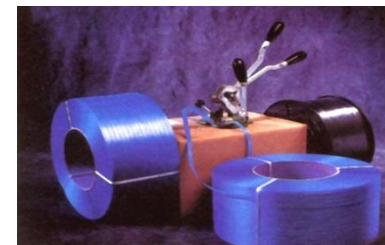

FEUILLARD PLASTIQUE PP ou POLYPROPYLENE

Type de fermeture : manuelle , machine , [cerceuse automatique](#) ou électroportative

Principaux avantages : économique et léger

Type de charge : colis , palette , caisse carton

Le feillard PP manuel est léger et semi rigide pour une utilisation simple et rapide . Sert à cercler quelques palettes et colis par jour. Il a une bonne résistance à la rupture et ne craint pas les variations de température .

Le feillard PP machine ou automatique doit pouvoir cercler dans toutes les marques de machine (semi auto sans arche ou automatique avec arche) . Vérifier impérativement le diamètre (Ø) intérieur de mandrin de votre machine pour pouvoir monter les bobines dessus Dédié plus particulièrement aux cerclages de grosses pièces , colis ou palettes lourdes et pour des cadences journalières importantes .

Impression en 1 couleur ([Contactez-nous](#))